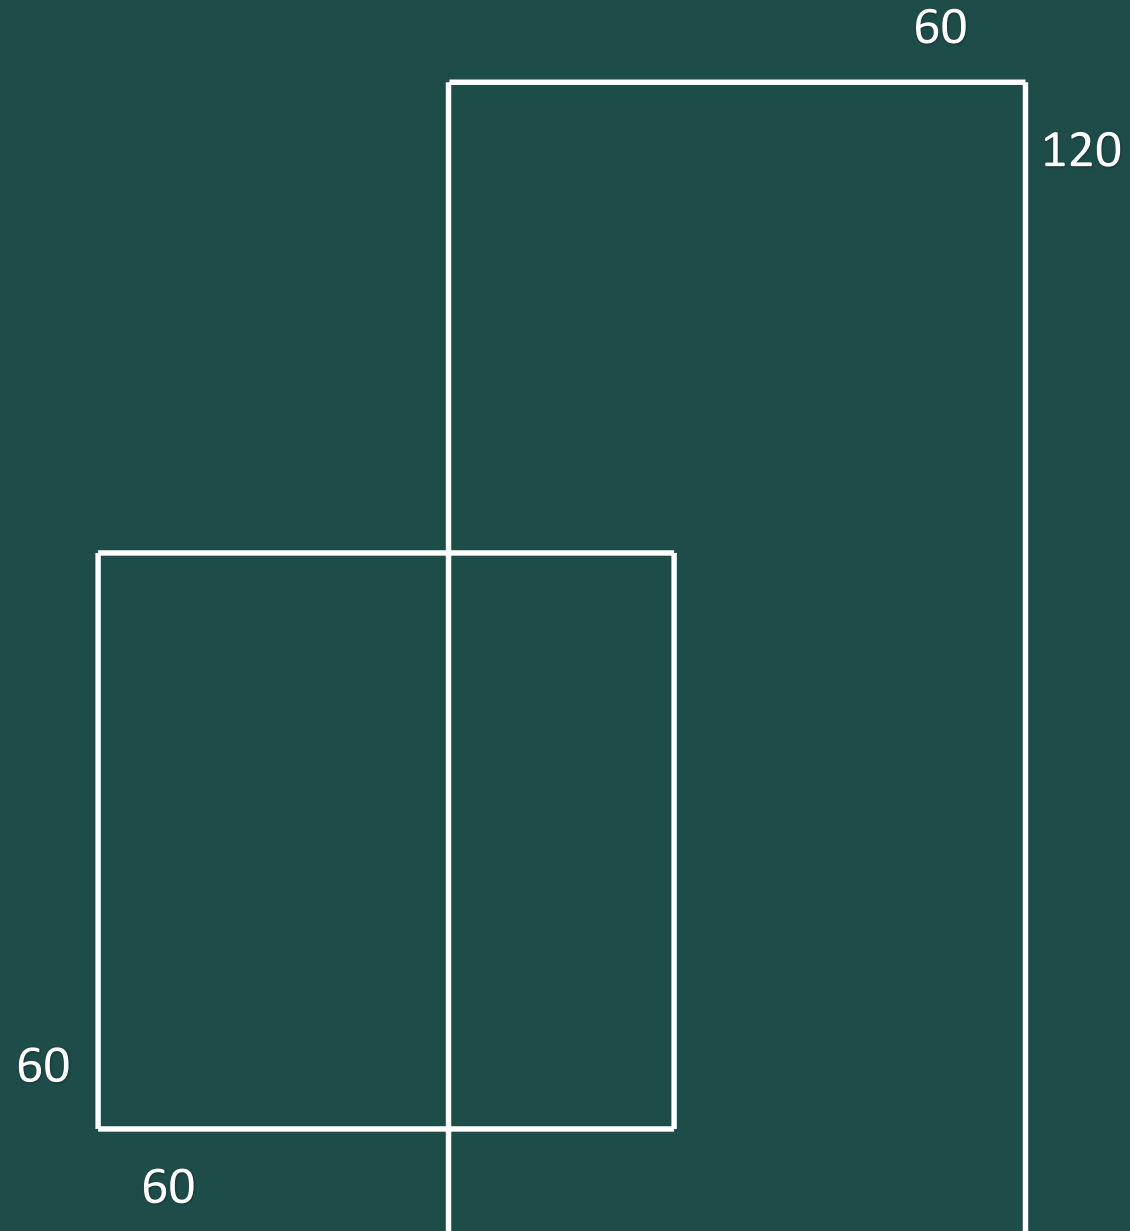

Matt
Size :
60×60
60×120
(Porcelain)

Rio

60×60

White

Black

2022 Collection

Rio

60×120