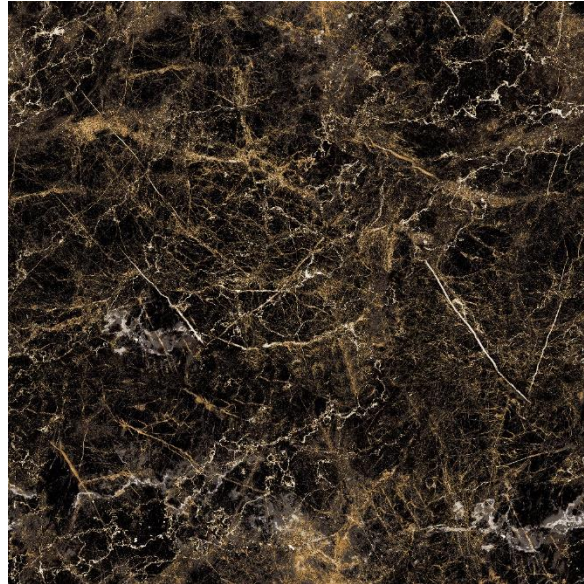

80

Polished
Size :
80×80
(Porcelain)

Golden Black

80×80

Black

Roja

Stone Collection

Matt
Size :
80×80
(Porcelain)