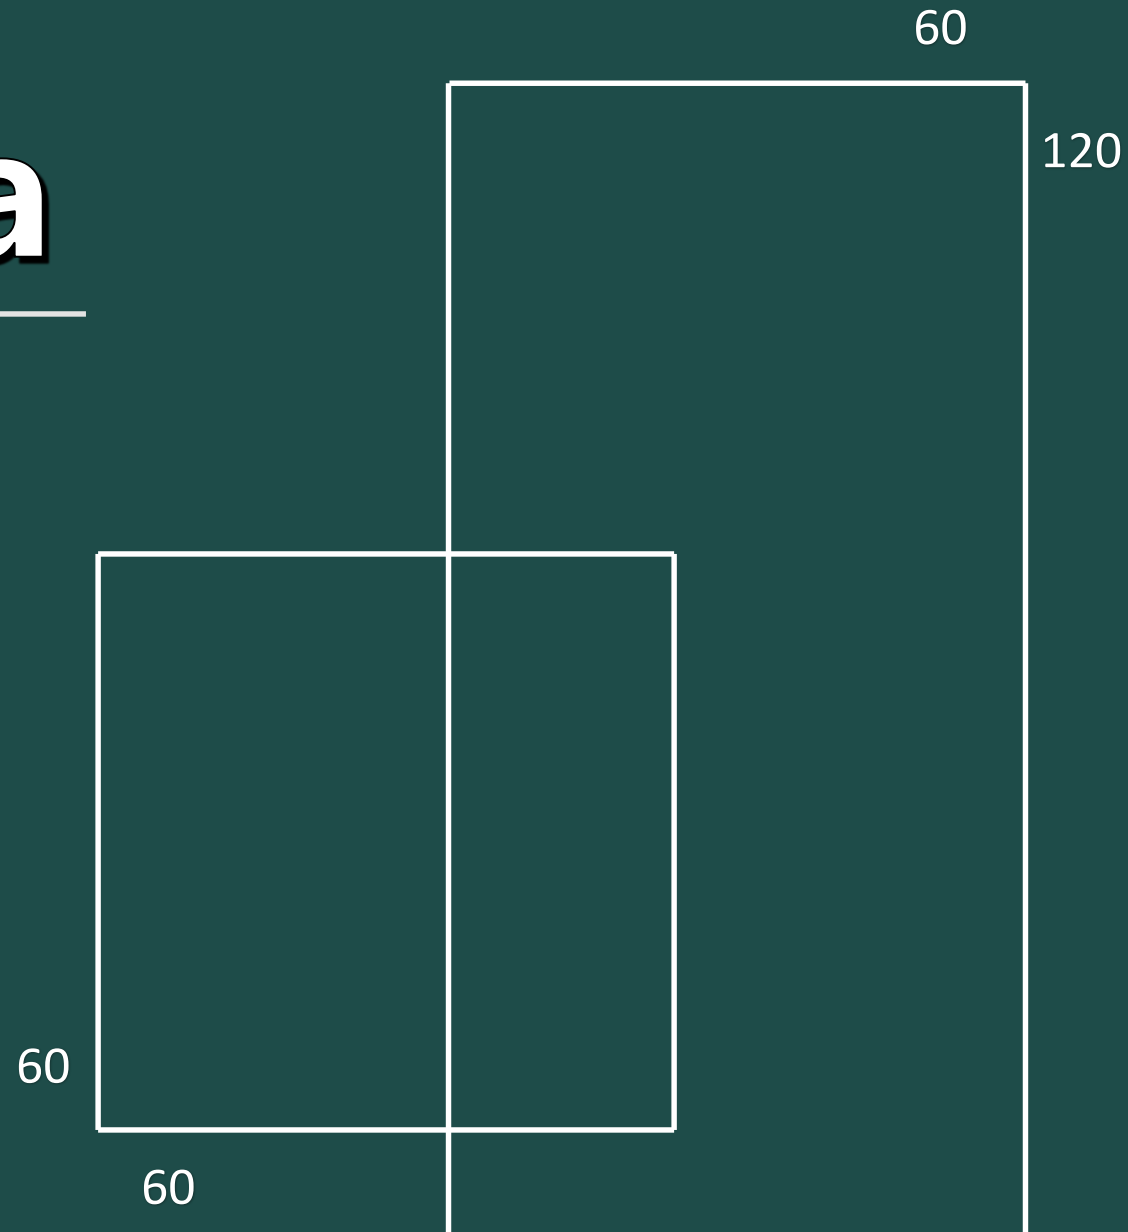

White
Black

Decor

Modena

Stone Collection

Matt
Size :
60×60
60×120
(Porcelain)

Modena

60×60

Black