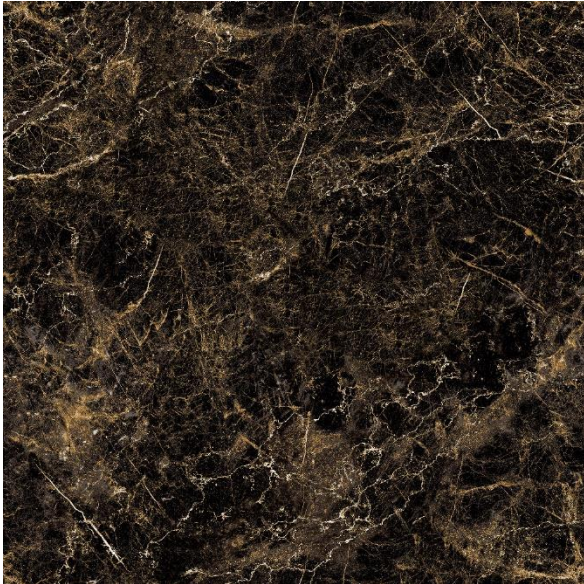

Golden Black

80×80

Black