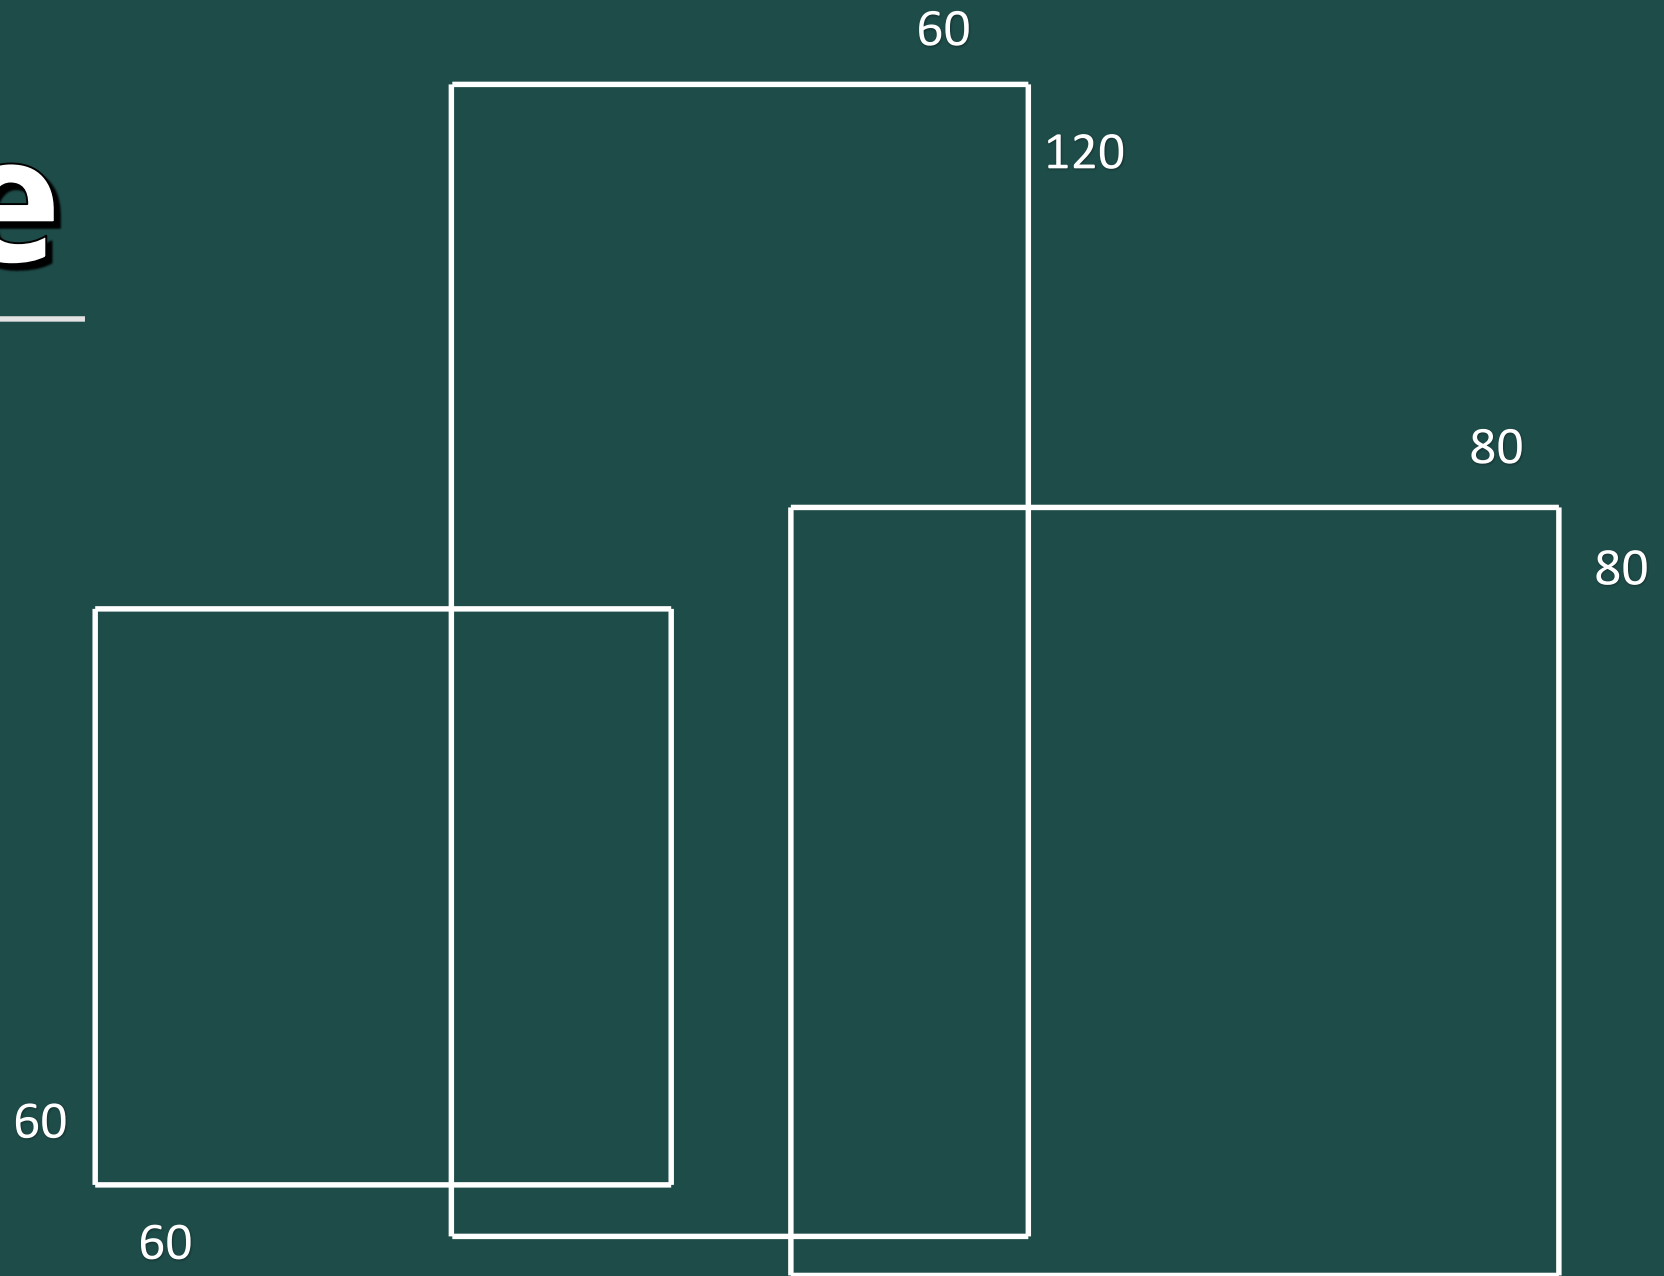

Marble Collection

Polished
Size :
60×60
60×120
80×80
(Porcelain)

Kalate

60×60 – 80×80

White

2022 Collection

Kalate

60×120