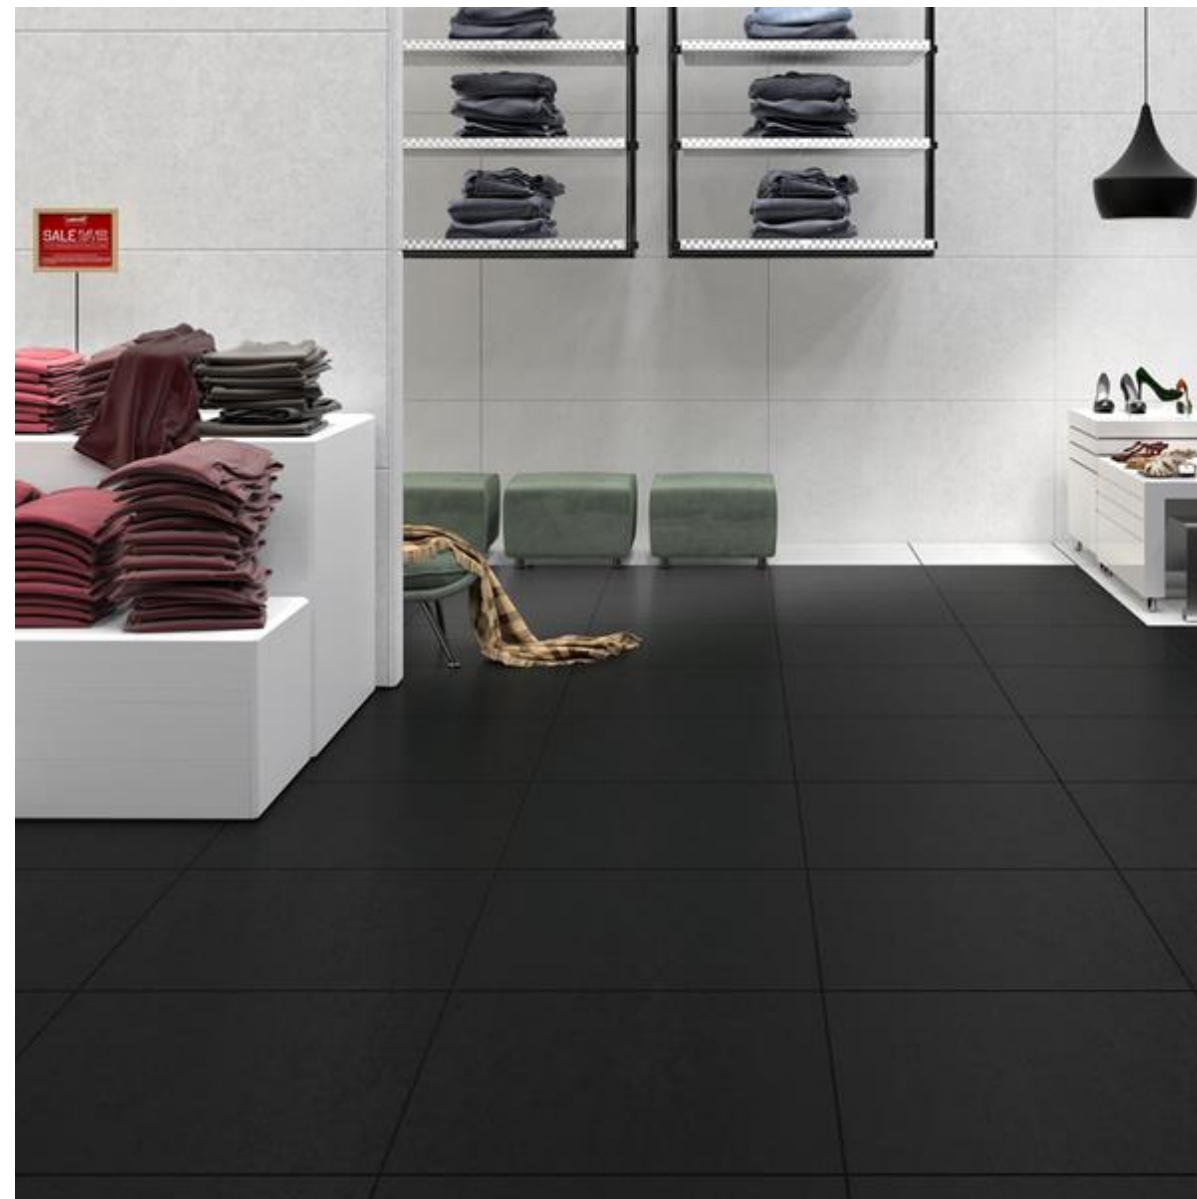

Matt
Size :
60×60
60×120
(Porcelain)

Rio

60×60

White

Black

2022 Collection

Rio

60×120