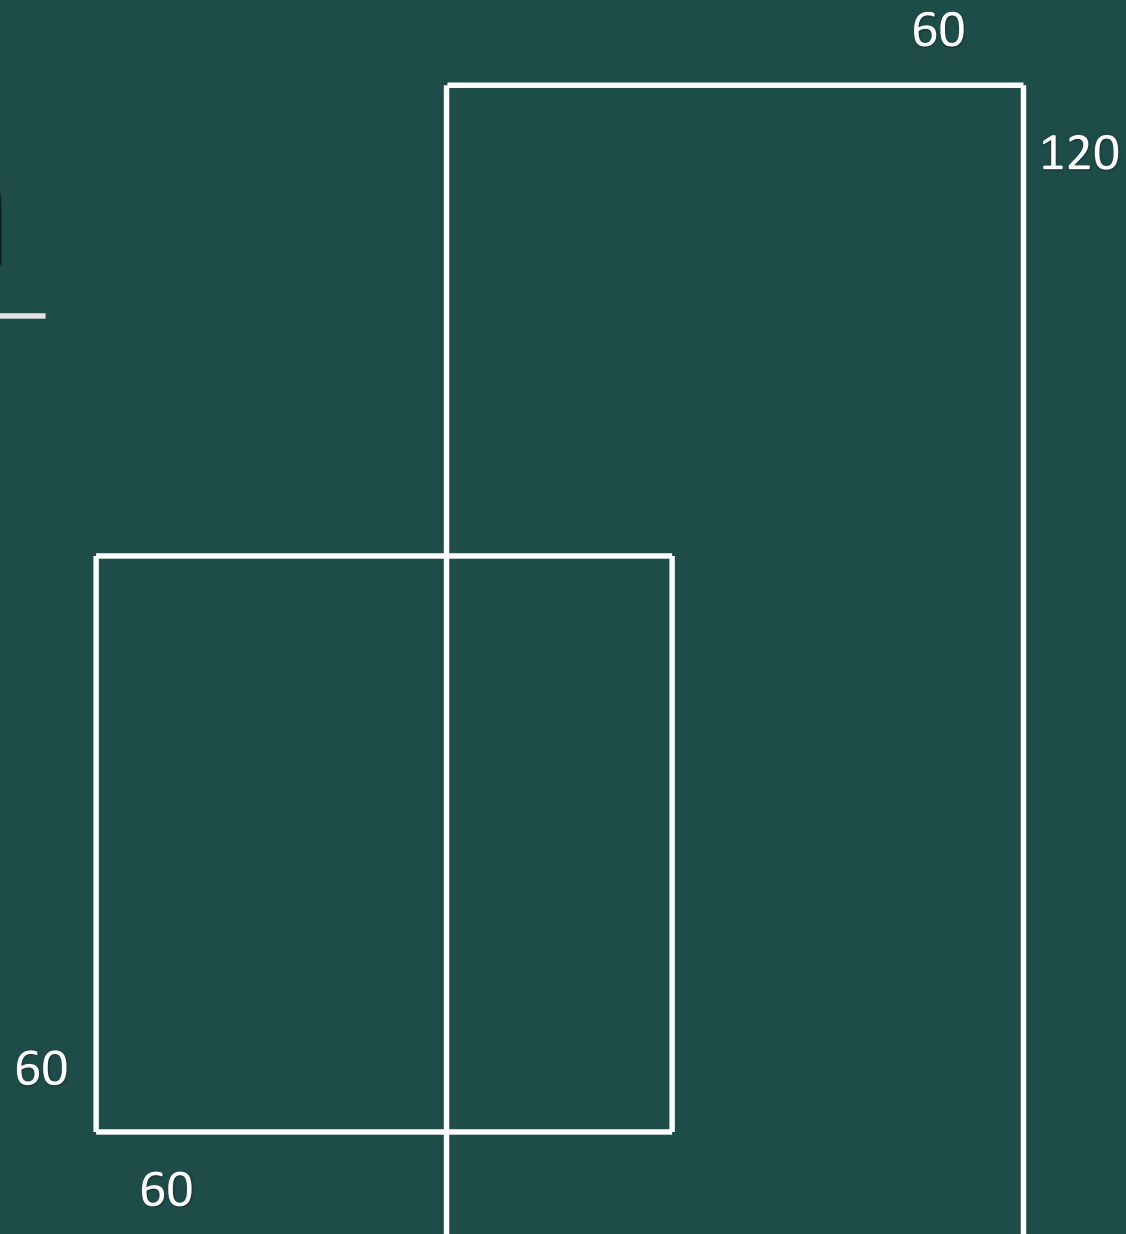

Gray

Brown

2022 Collection

Amitrin

Cement Collection

Matt
Size :
60×60
60×120
(Porcelain)

Amitrin

60×60