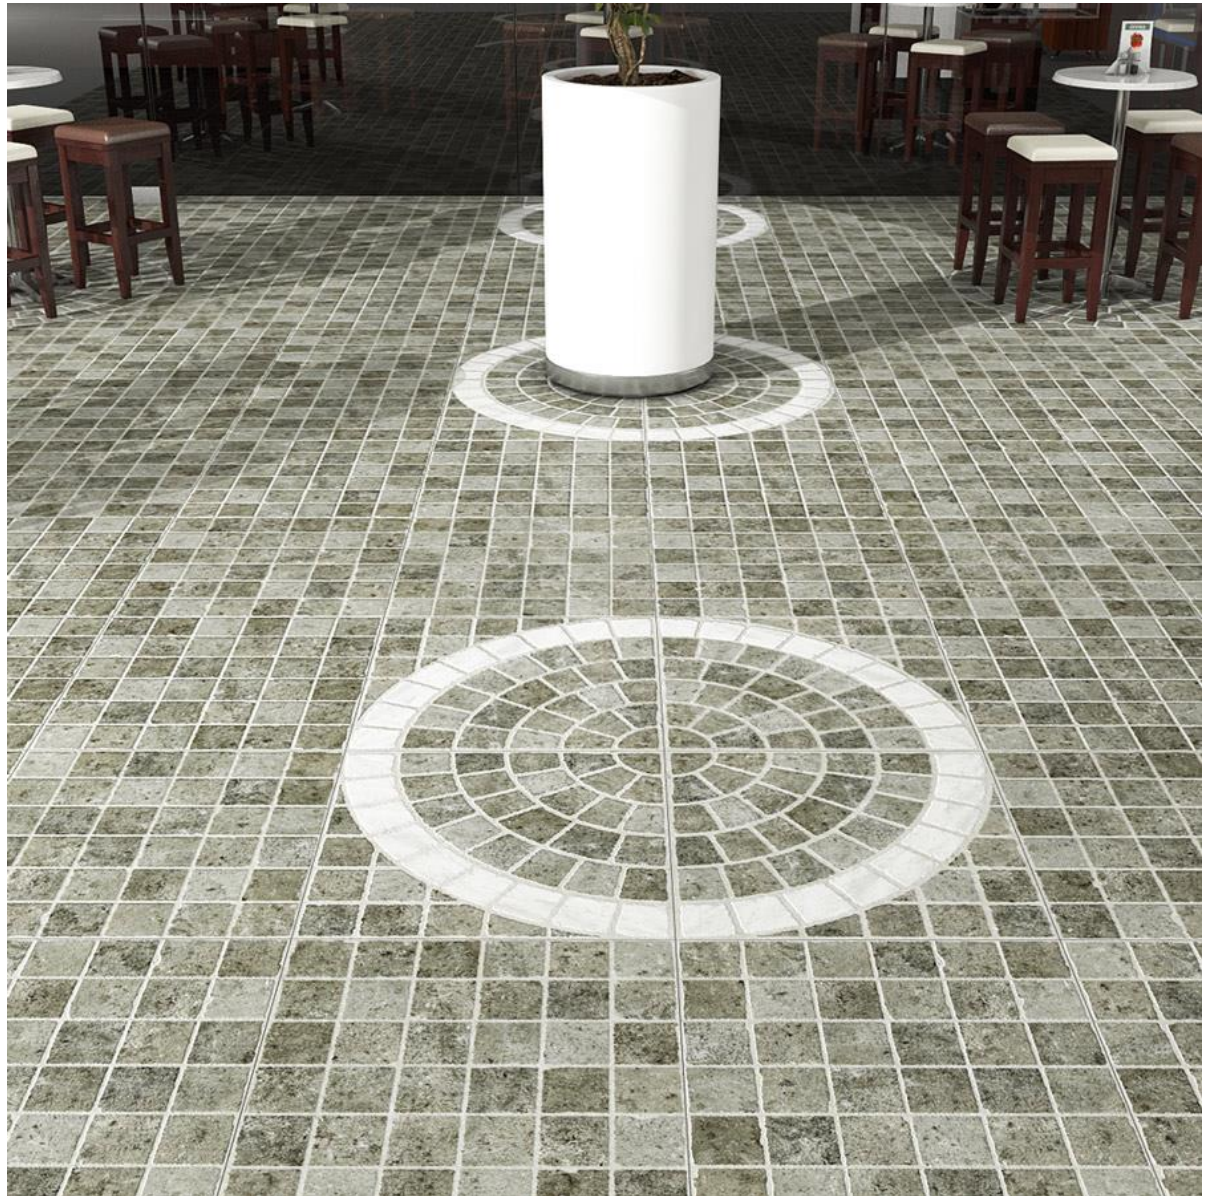

Vito

60×60

2022 Collection