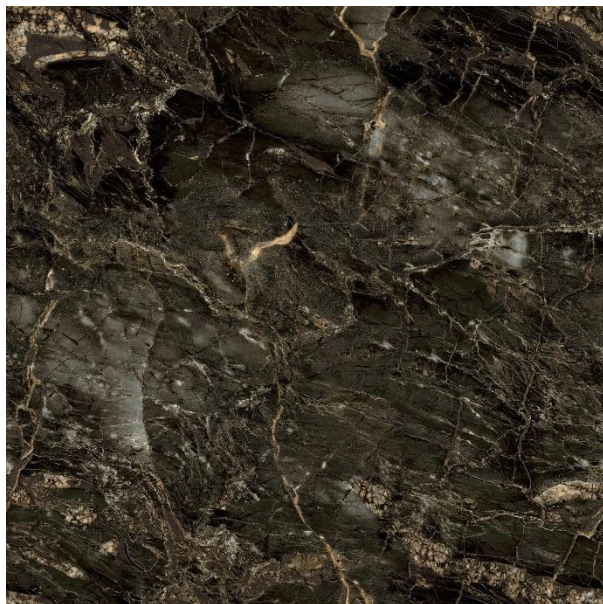

80×80

Gray

2022 Collection

Poizen

Stone Collection

Polished
Size :
80×80
(Porcelain)

Poizen

80×80